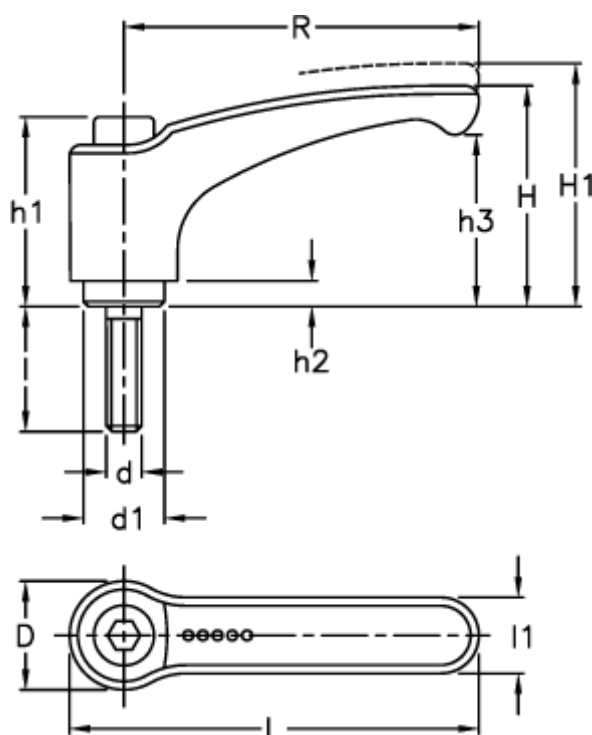

Varenummer: 2305238137  
Beskrivelse: E+G Indstilleligt spændegreb  
ERZ.44 p-M5x20

## Mål

Antal tænder = 18	h3 = 22.5
D = 15.5	l = 20
d1 = 10.0	L = 52.0
d 6g = M5	l1 = 11.0
H = 30.5	R = 44
h1 = 24.5	
H1 = 34.0	
h2 = 3.5	